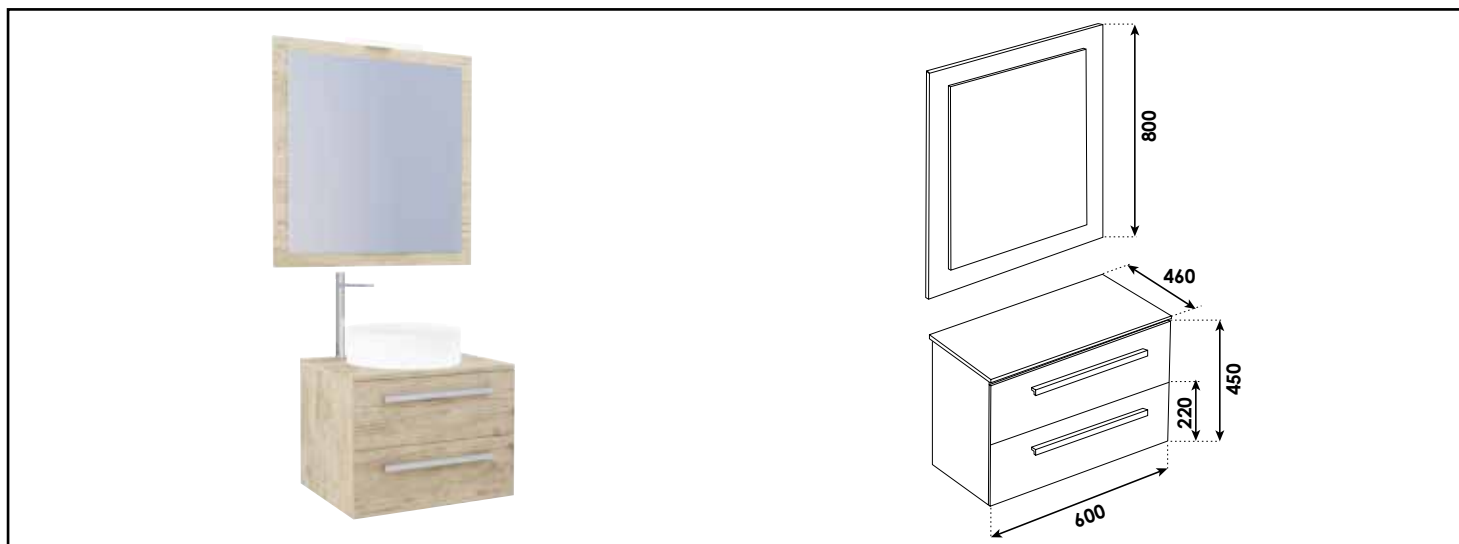

Référence : **401511280**

MEUBLE NUDEA 2.0 À SUSPENDRE POUR VASQUE À POSER - LARG. 60CM - COLORIS COGNAC

CARACTÉRISTIQUES

Meuble à suspendre pour vasque à poser sur plan de travail
 Finition bois, coloris Cognac
 Dimensions : Largeur : 60cm x Profondeur : 46cm x Hauteur : 45cm
 Corps de meuble avec vide sanitaire de 8cm
 Corps et façade en panneaux de particules mélaminés, épaisseur : 16mm
 2 tiroirs plein (sans découpe) à coulisses double paroi métallique : sortie totale et fermeture amortie
 Poignées en métal chromé mat
 1 miroir épaisseur 3mm et hauteur 80cm, collé sur panneau mélaminé 16mm, finition assortie au meuble
 Applique classe 2 IP44 LED 7W, largeur : 30cm
 Livré pré-monté, avec visserie de fixation murale et vidage gain de place
 Livré sans robinetterie, ni vasque
 Fabrication européenne
 Norme PEFC

PRESCRIPTION DE POSE

- Livré pré-monté avec visserie de fixation murale et vidage gain de place (sans robinetterie, ni vasque).